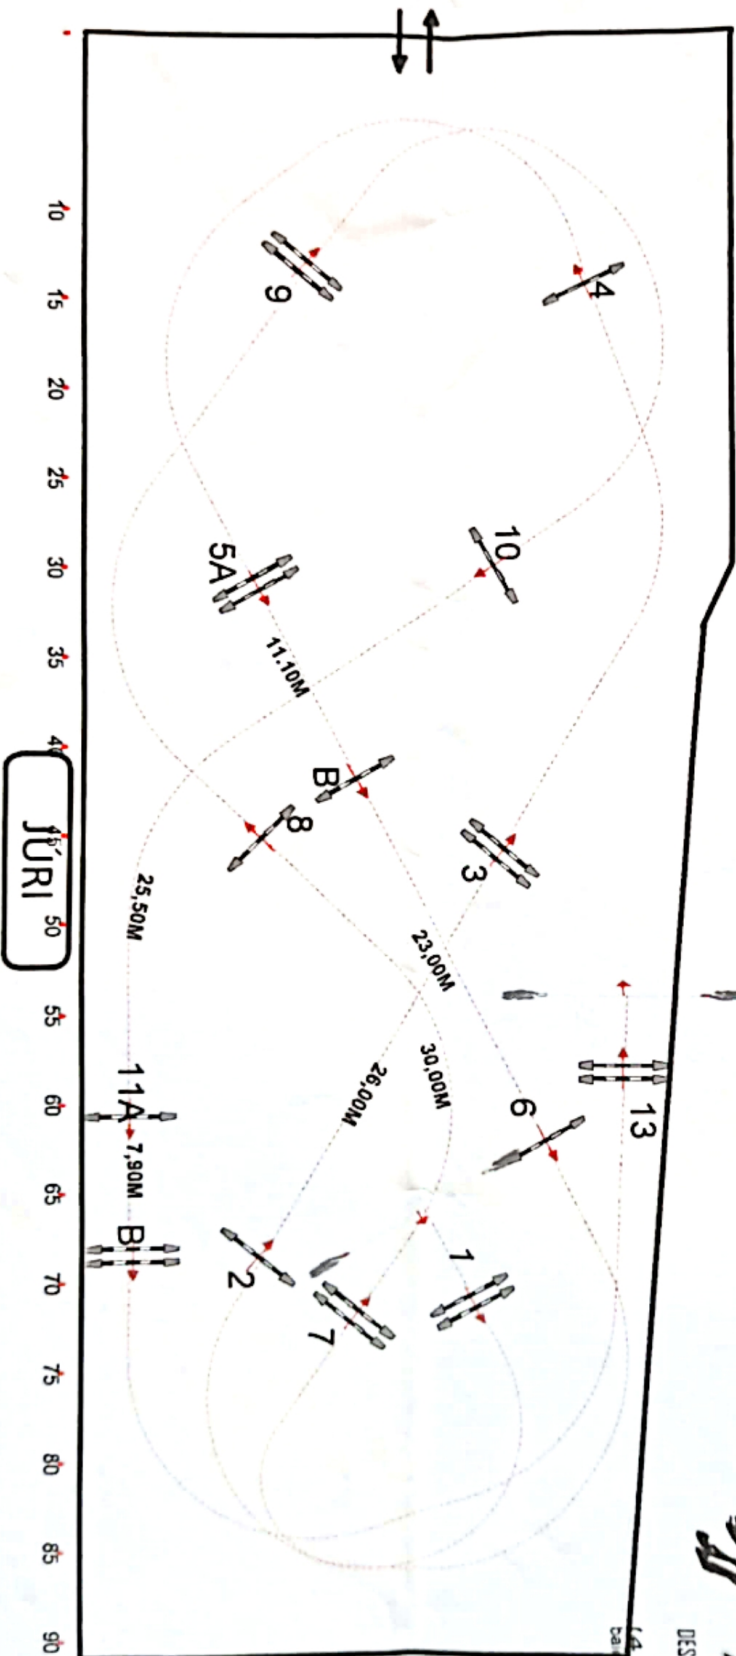

CAMPEONATO MINEIRO DE AMAZONAS 2024

PROVA: 01-03

DOIS IDENTICOS

sexta-feira, 30 de agosto de 2024

HORA: 9:30

TABELA : A
National RG:
ARTIGO. 238.1 .1
ALTURA: 1,40=1,30-120 m

VELOCIDADE: 350 m/min
EXTENSÃO: 460 m
TEMPO CONC: 79 sec
TEMPO LIM: 158 sec

Obstaculos:
Efforts:

1º DESEMPATE:
ESTENSÃO: m
TEMPO CONC: 45 sec
TEMPO LIM: 90 sec

DESENHADOR DE PERCURSOS
INTERNACIONAL
(41) 99874578
ca.fahpismo@terra.com.br

CAMPEONATO MINEIRO DE AMAZONAS 2024

PROVA: 04=05

DOIS IDENTICOS

sexta-feira, 30 de agosto de 2024

HORA: 14:00

TABELA : A
 National RG:
 ARTIGO. 238.1 .1
 ALTURA: 110=100 m

VELOCIDADE: 350 m/min
 EXTENSÃO: 450 m
 TEMPO CONC: 78 sec
 TEMPO LIM: 156 sec

Obstacles:
 Efforts:

1º DESEMPATE:
 ESTENSÃO: m
 TEMPO CONC: 45 sec
 TEMPO LIM: 90 sec

DESENHADOR DE PERCURSOS
 INTERNACIONAL
 (+51) 99874578
 baicadistrito@terra.com.br