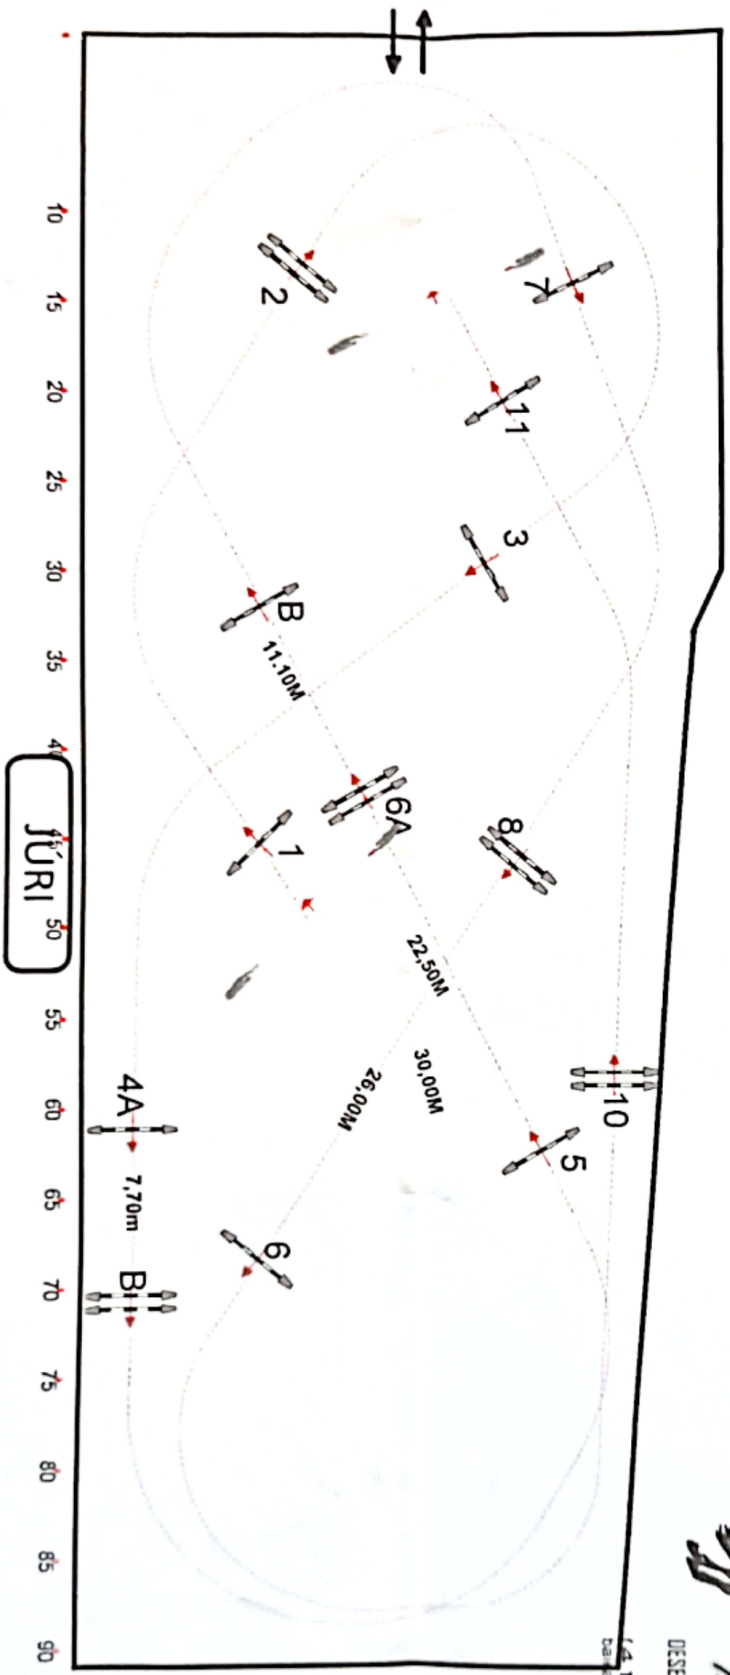

CAMPEONATO MINEIRO DE AMAZONAS 2024

PROVA: 01-03

DOIS IDENTICOS

sexta-feira, 30 de agosto de 2024

HORA: 9:30

TABELA : A
National RG:
ARTIGO. 238.1 .1
ALTURA: 1,40=1,30-120 m

VELOCIDADE: 350 m/min
EXTENSÃO: 460 m
TEMPO CONC: 79 sec
TEMPO LIM: 158 sec

Obstaculos:
Efforts:

1º DESEMPATE:
ESTENSÃO: m
TEMPO CONC: 45 sec
TEMPO LIM: 90 sec

DESENHADOR DE PERCURSOS
INTERNACIONAL
(41) 99874578
ca.fahpismo@terra.com.br

CAMPEONATO MINEIRO DE AMAZONAS 2024

PROVA: 04=05

DOIS IDENTICOS

sexta-feira, 30 de agosto de 2024

HORA: 14:00

TABELA : A
 National RG:
 ARTIGO. 238.1 .1
 ALTURA: 110=100 m

VELOCIDADE: 350 m/min
 EXTENSÃO: 450 m
 TEMPO CONC: 78 sec
 TEMPO LIM: 156 sec

Obstacles:
 Efforts:

1º DESEMPATE:
 ESTENSÃO: m
 TEMPO CONC: 45 sec
 TEMPO LIM: 90 sec

DESENHADOR DE PERCURSOS
 INTERNACIONAL
 (+51) 99874578
 baicadistrito@terra.com.br